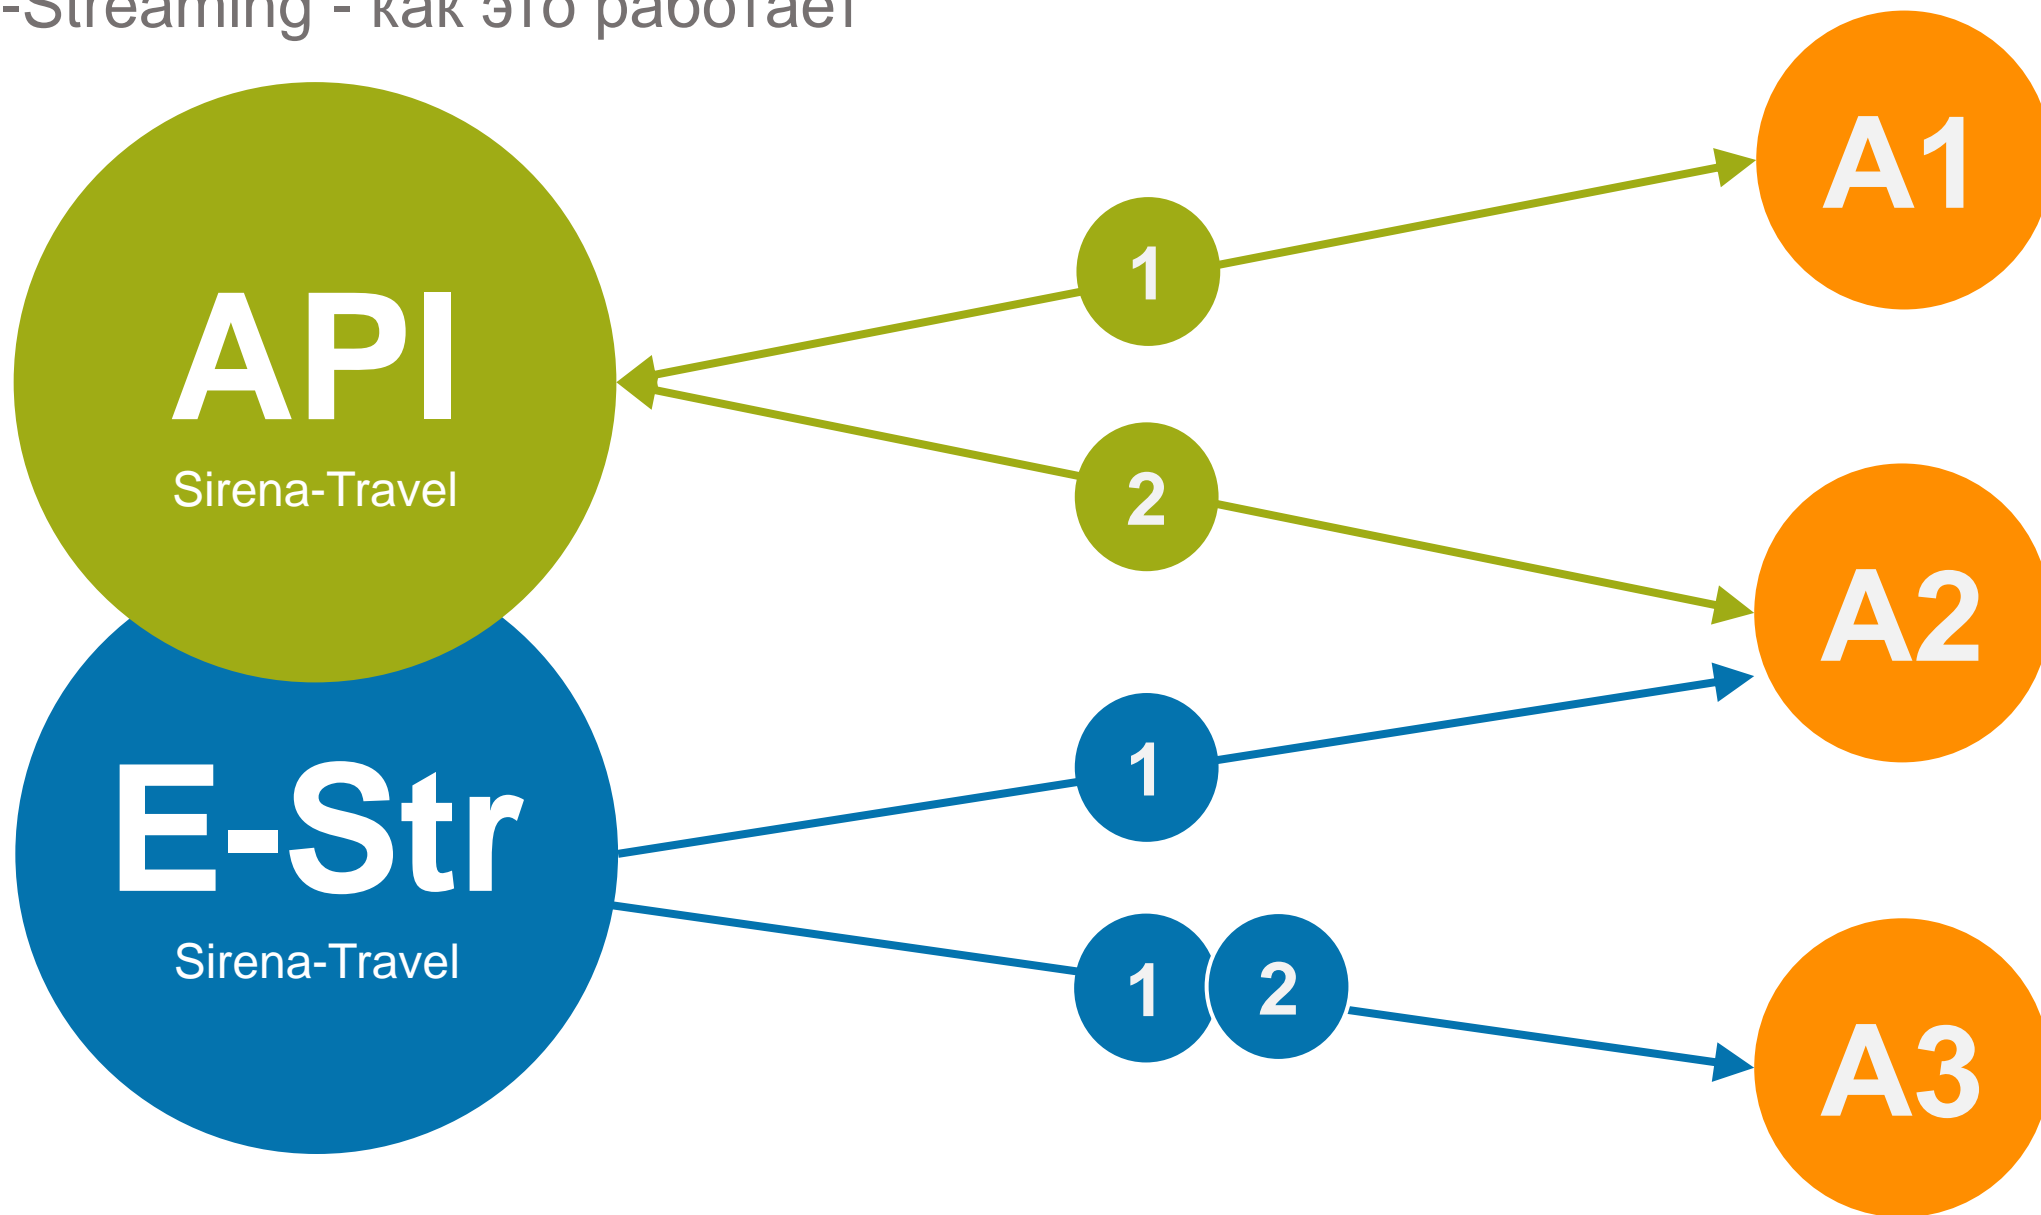

Дополненная реальность

E-Streaming

1000 запросов / сек

10 Тб / мес

E-Streaming - как это работает

1	2	3	4	5	6	7
8	9	10	11	12	13	14
15	16	17	18	19	20	21
22	23	24	25	26	27	28

 1	 2	 3	 4	 5	 6	 7
 8	 9	 10	 11	 12	13	 14
15	 16	17	 18	19	20	 21
22	23	24	25	 26	27	28

 1	 2	 3	 4	 5	 6	 7
 8	 9	 10	 11	 12	 13	 14
15	 16	17	 18	 19	20	 21
22	 23	24	 25	 26	27	 28

 1	 2	 3	 4	 5	 6	 7
 8	 9	 10	 11	 12	 13	 14
 15	 16	 17	 18	 19	 20	 21
 22	 23	 24	 25	 26	 27	 28

Один заказ для разных услуг