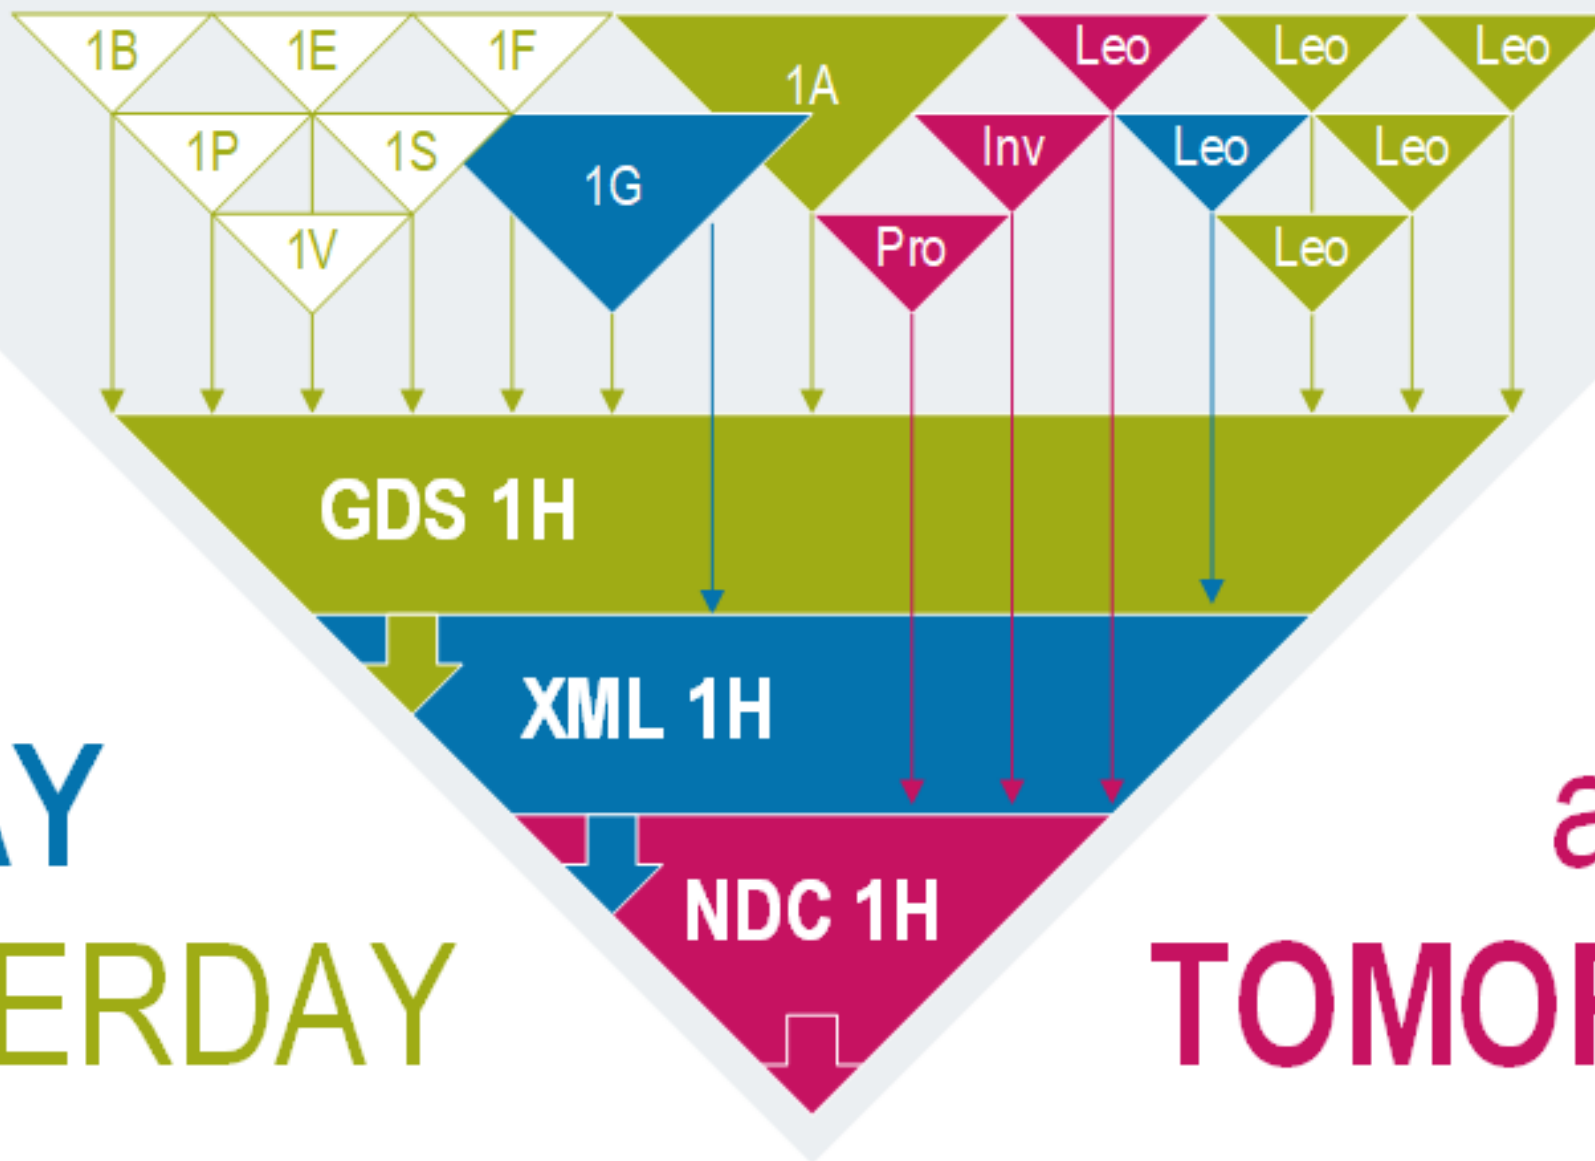

**1H
01.03.2019**

**NDC
Aggregator**

**1H
16.04.2019**

Слагаемые успеха

Содержание

 100%

Доступность

Скорость

5G

TODAY

YESTERDAY

**NDC
already**

TOMORROW

Содержание

+

Содержание