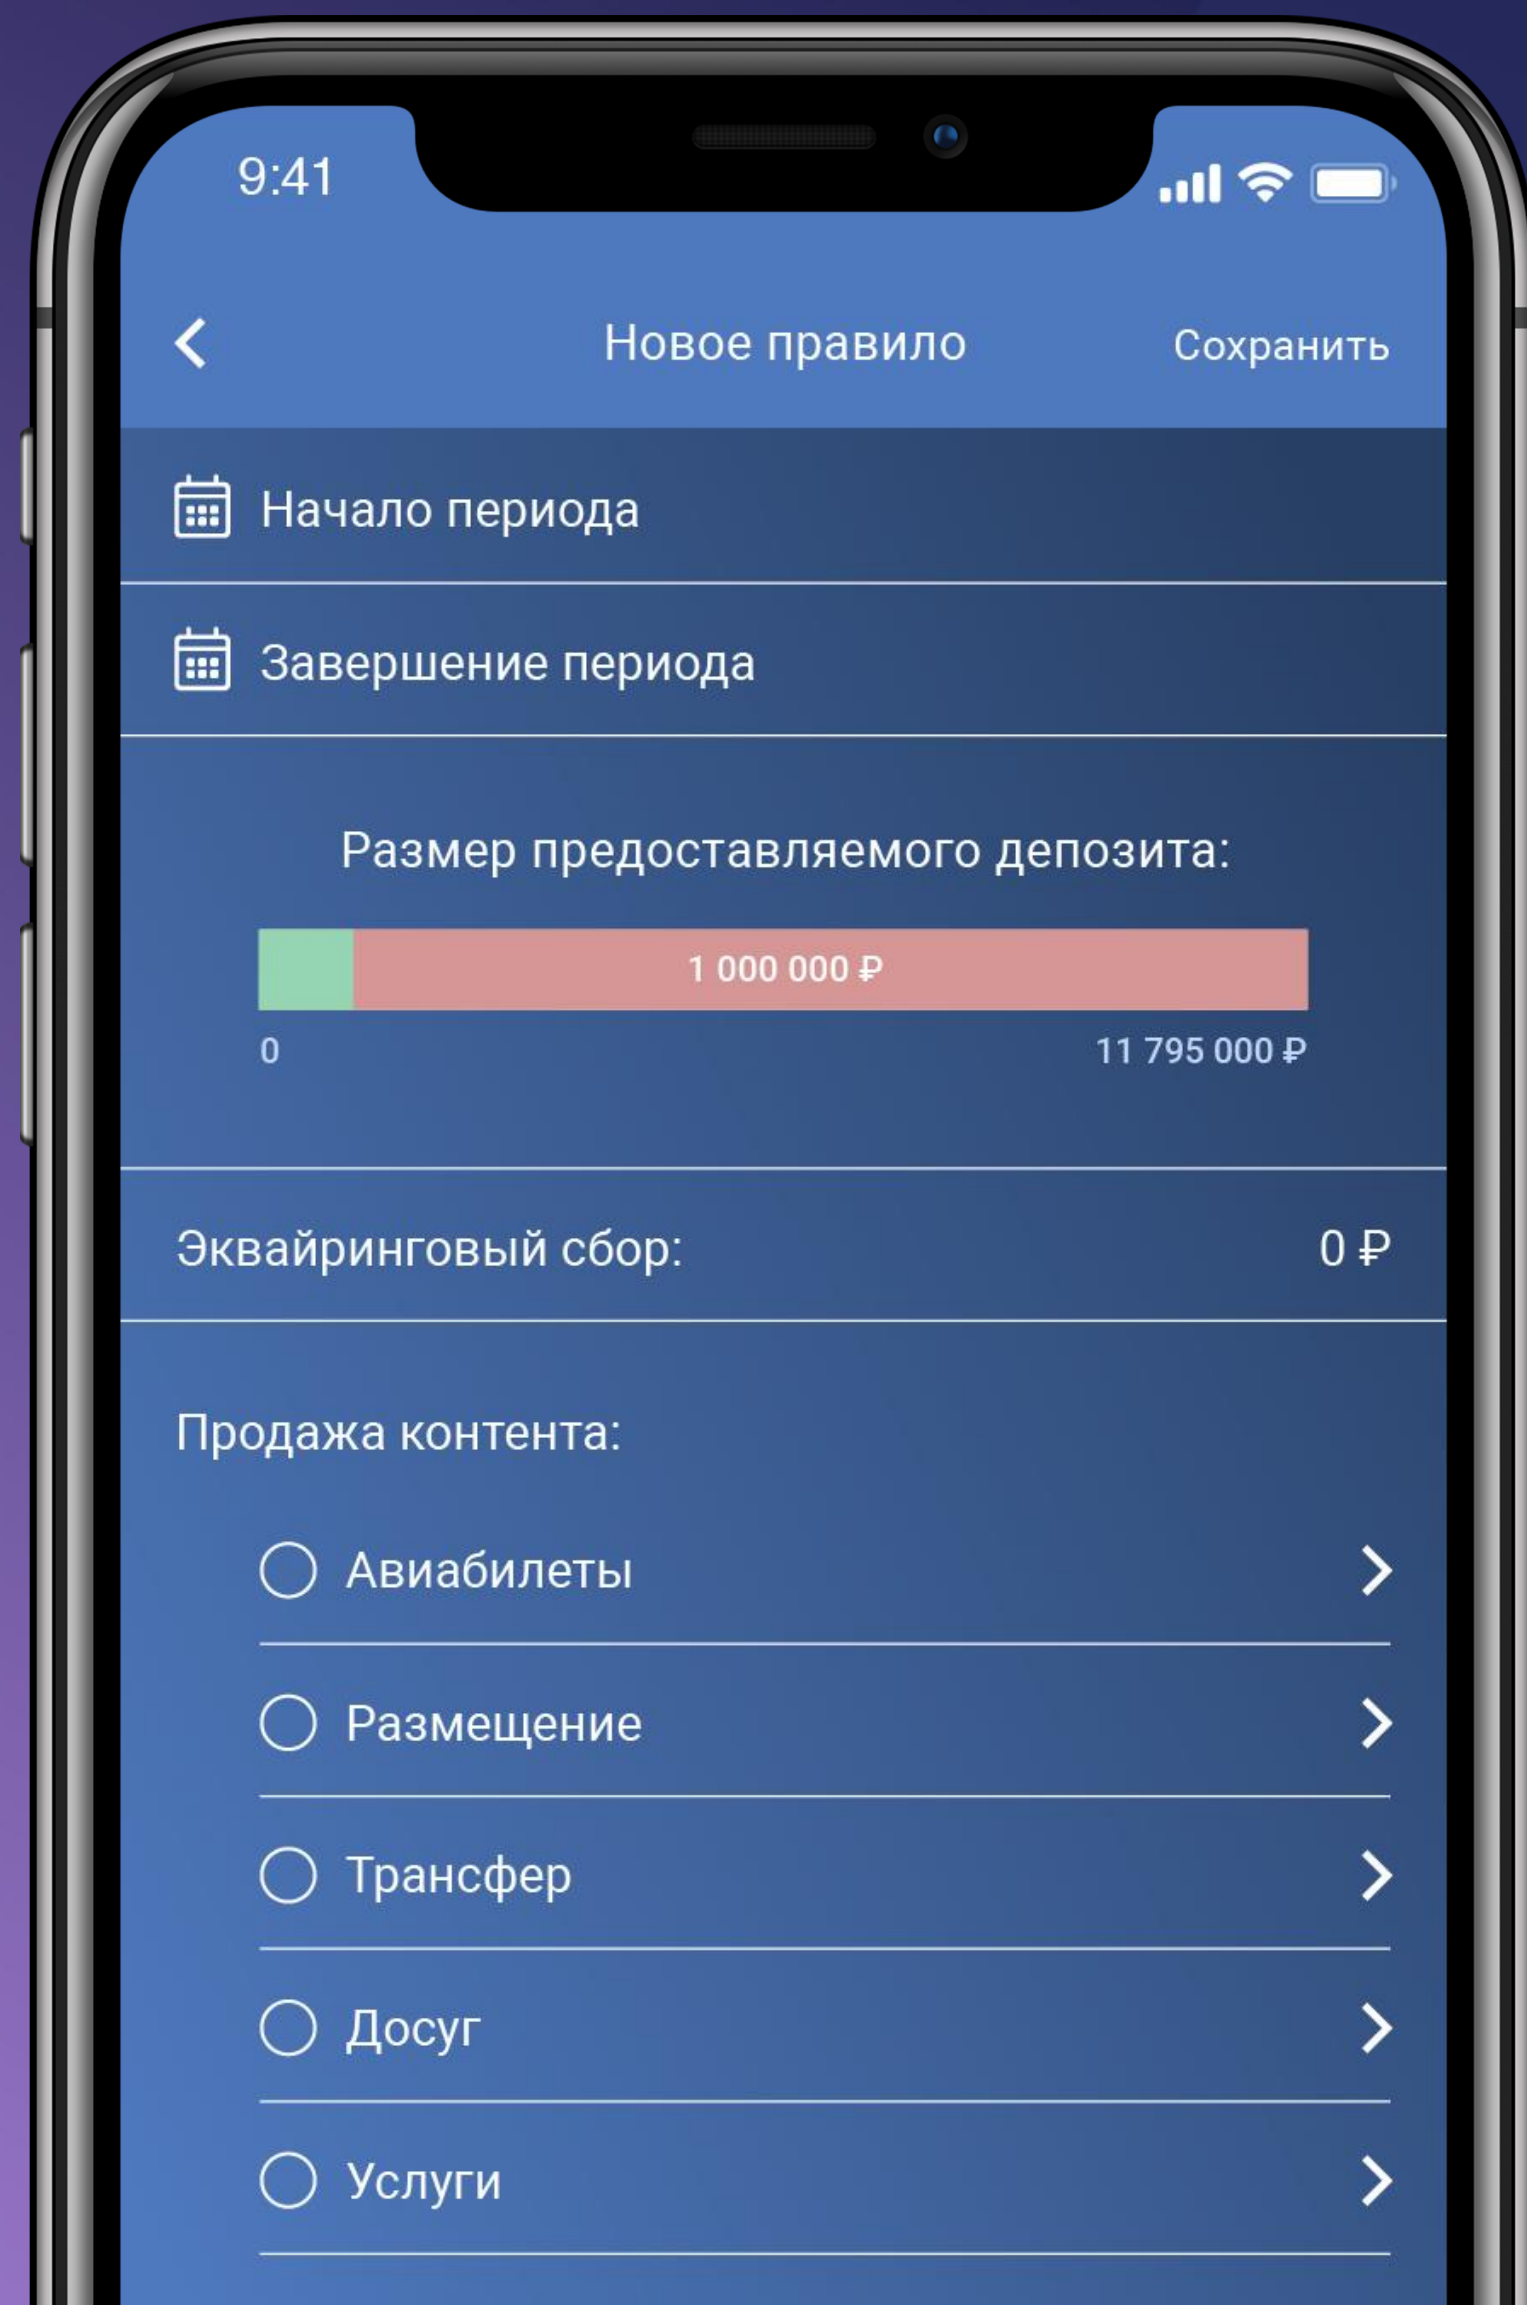

A blue button labeled 'ПЕРЕЙТИ К ОПЛАТЕ' is located below the summary. At the bottom, there is a section for 'ПРЕДЛОЖЕНИЯ ОТЕЛЕЙ:' with 'Золотое Кольцо' listed as a suggestion.

MIXVEL.WEB-РЕШЕНИЕ

МУЛЬТИКОРЗИНА

Список услуг

Услуга	Дата	Бесплатный возврат до	Программа лояльности	Сервисный сбор	Цена
Авиа билет: КАЗАНЬ (ККЗ) - НОВОСИБИРСК (ОВВ)	11 мая 2020 18:15	-	1 ₽	604 ₽	6 639 ₽
Авиа билет: НОВОСИБИРСК (ОВВ) - МОСКВА (VKO)	12 мая 2020 17:25	-	1 ₽	604 ₽	6 639 ₽
Багаж 20 кг	-	-	-	0 ₽	2 000 ₽
Постное меню	-	-	-	0 ₽	1 500 ₽
Приоритетная регистрация	-	-	-	0 ₽	1 500 ₽
РЖД: МОСКВА - КАЗАНЬ	29 апреля 2020 13:10	-	-	100 ₽	1 985 ₽
Проживание: Сосновый бор, 630110, Россия, Новосибирская область, Новосибирск, улица Новая Заря, 53А, Одноместное	с 11 мая 2019 по 12 мая 2019	-	-	256 ₽	3 906 ₽
Фиксированный сбор					205 ₽
ИТОГО			2 ₽	1 564 ₽	24 374 ₽

MIХVEL.МОБИЛЬНОЕ ПРИЛОЖЕНИЕ ДЛЯ РУКОВОДИТЕЛЯ СЕТЬ ПРОДАЖ

MIXVEL.МОБИЛЬНОЕ ПРИЛОЖЕНИЕ ДЛЯ РУКОВОДИТЕЛЯ

УПРАВЛЕНИЕ ТОЧКАМИ ПРОДАЖ (POS)

MIXVEL.МОБИЛЬНОЕ ПРИЛОЖЕНИЕ ДЛЯ РУКОВОДИТЕЛЯ

УПРАВЛЕНИЕ ЗАКАЗАМИ

9:41

Заказы