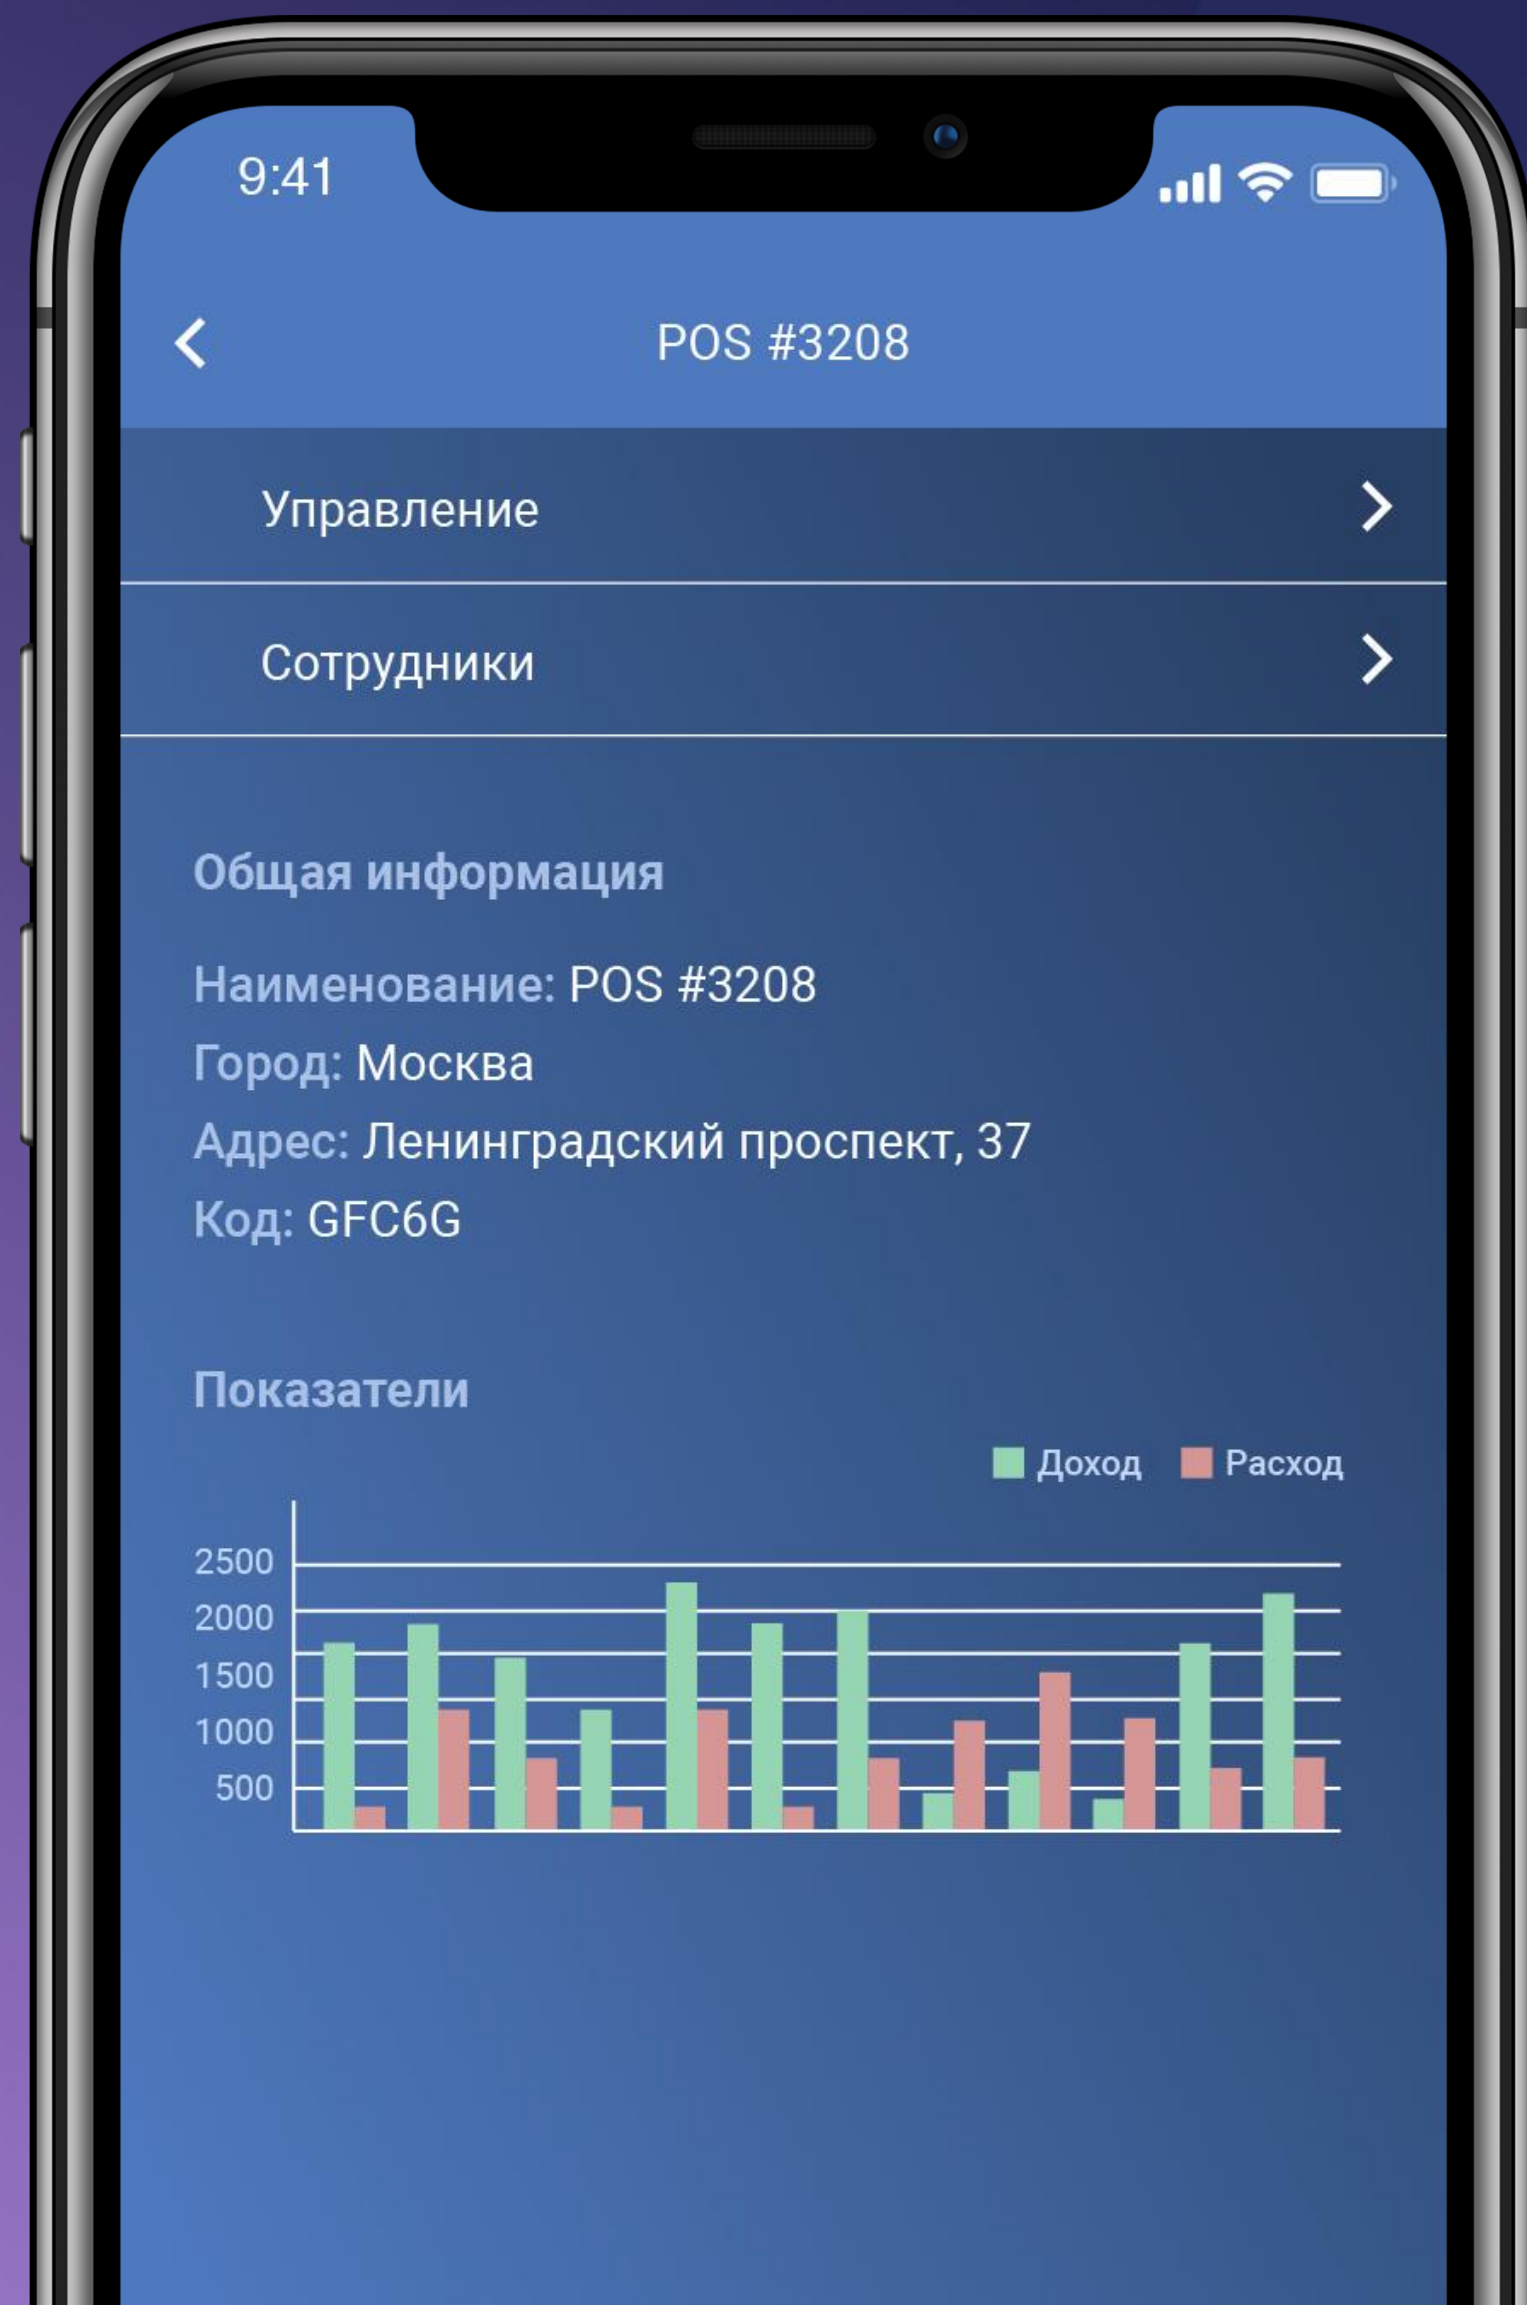

MIХVEL.МОБИЛЬНОЕ ПРИЛОЖЕНИЕ ДЛЯ РУКОВОДИТЕЛЯ СЕТЬ ПРОДАЖ