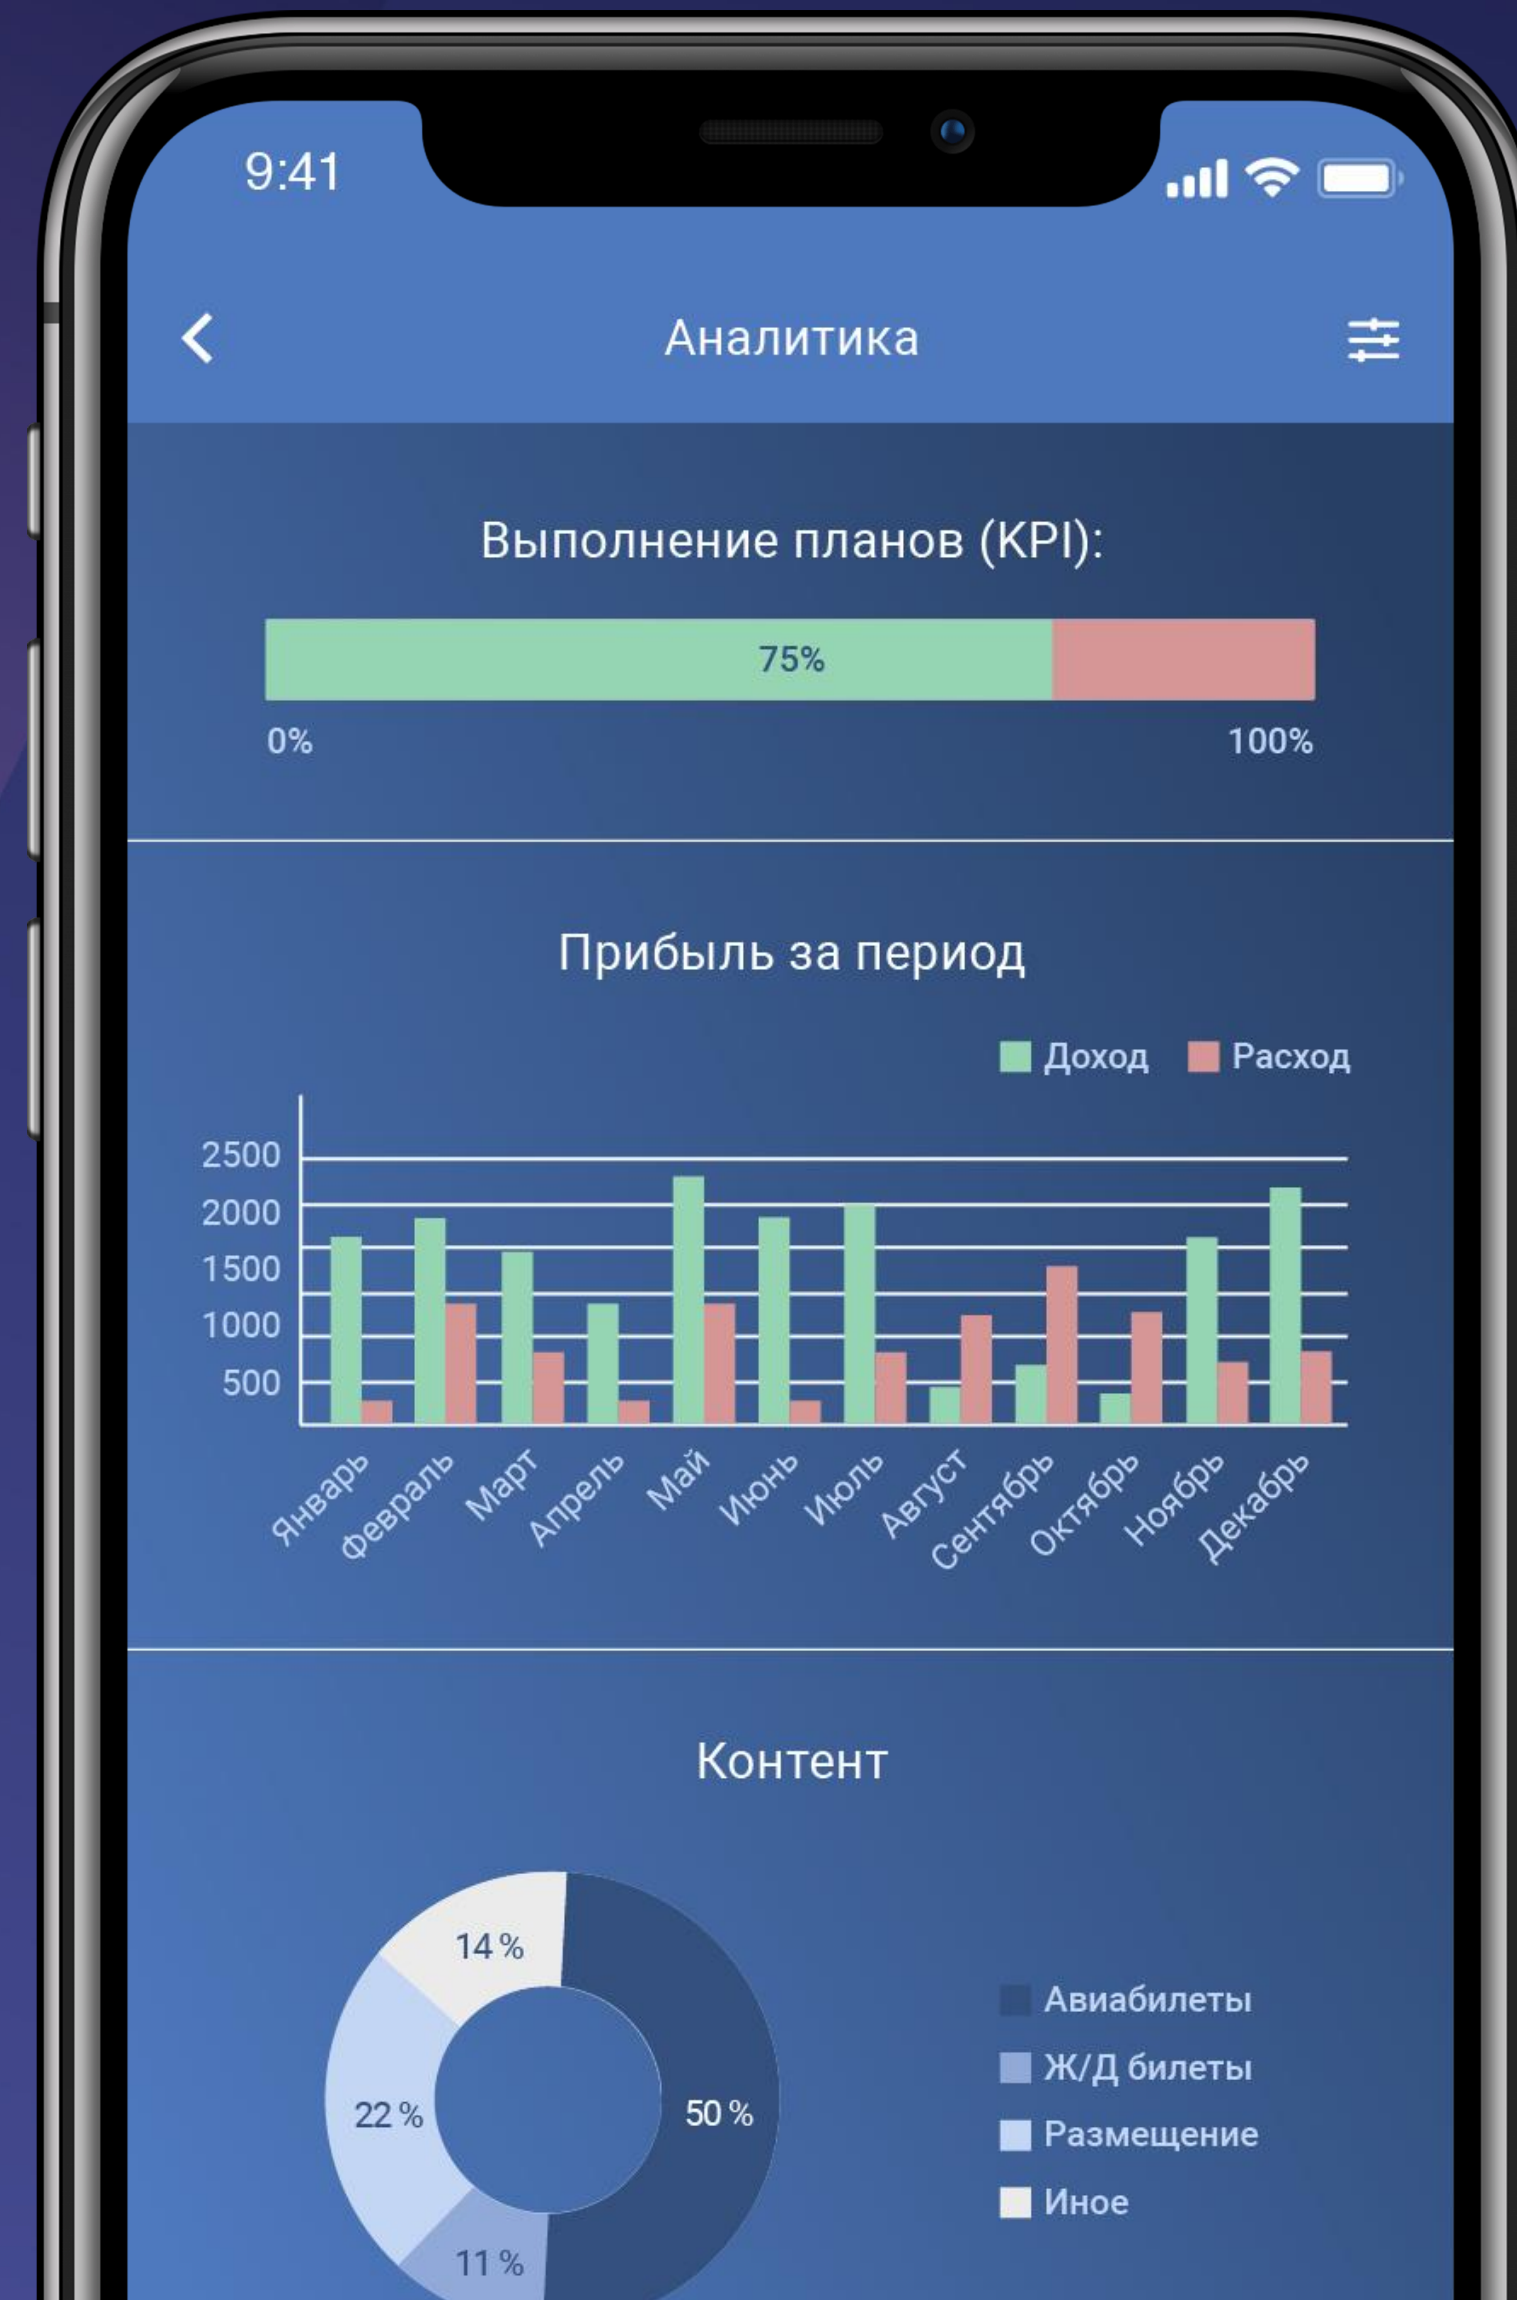

MIXVEL.МОБИЛЬНОЕ ПРИЛОЖЕНИЕ ДЛЯ РУКОВОДИТЕЛЯ

УПРАВЛЕНИЕ ЗАКАЗАМИ

9:41

Заказы

Корзина	Дата	POS	Сумма (₽)	Статус
#137	11.04.2019	#3212	17 555	✓
#136	11.04.2019	#3208	23 389	!
#135	10.04.2019	#3215	116 505	×
#134	10.04.2019	#3211	85 450	×
#133	10.04.2019	#3211	7 427	✓
#132	10.04.2019	#3214	14 305	✓
#131	10.04.2019	#3211	39 022	!
#130	09.04.2019	#3208	156 730	!
#129	09.04.2019	#3210	120 075	×
#128	09.04.2019	#3211	6 171	✓
#127	09.04.2019	#3209	2 400	✓

9:41

Заказ #136

! Заказ требует подтверждения
11.04.2019

Услуга	Количество	Серв. сбор (₽)	Итог (₽)
Перелет	2	644	7 082
Размещение	4	1 053	16 102
Трансфер	0	0	0
Досуг	0	0	0
Доп. услуги	0	0	0
Итого:		1 697	23 389

Аннулировать Подтвердить

9:41

Заказ #136

✓ Заказ оплачен
11.04.2019

Услуга	Количество	Серв. сбор (₽)	Итог (₽)
Перелет	2	644	7 082
Размещение	4	1 053	16 102
Трансфер	0	0	0
Досуг	0	0	0
Доп. услуги	0	0	0
Итого:		1 697	23 389

MIXVEL.МОБИЛЬНОЕ ПРИЛОЖЕНИЕ ДЛЯ РУКОВОДИТЕЛЯ

ФИНАНСЫ И АНАЛИТИКА